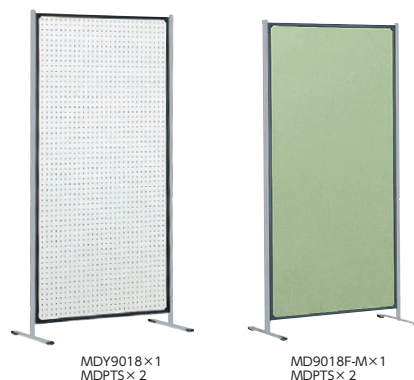

## マルチボード

ピンナップ可/マグネット不可

マルチボードは工具不要。固定ネジひとつで連結でき、移設・レイアウト変更も自由自在。角度フリーなボールジョイント式で、変化にとんだ展示コーナーが作り出せます。

MDY9018×1  
MDPTS×2MD9018F×1  
MDPTS×2

品名	寸法W×H	商品コード	品番	価格	備考
パネル	900×1200	59-0032-□	MD9012□-□	¥45,400	タテ専用/クロスタイプマジックポイント
	1200×1200	59-0033-□	MD1212□-□	¥51,000	クロスタイプマジックポイント
	900×1800	59-0034-□	MD9018□-□	¥52,300	タテ専用/クロスタイプマジックポイント
	1200×1800	59-0035-□	MD1218□-□	¥57,900	タテ・ヨコ兼用/クロスタイプマジックポイント
有孔ボード パネル	900×1200	59-0036-0	MDY9012	¥42,200	タテ専用
	1200×1200	59-0037-0	MDY1212	¥48,600	
	900×1800	59-0038-0	MDY9018	¥52,900	タテ専用
ボール	490×1900	59-0114-0	MDPTS	¥25,800	安定脚付
	φ31.8×1900	59-0115-0	MDPLS	¥19,500	アジャスター付
	500×1900	59-0116-0	MDWTS	¥34,400	ワイド安定脚付
丸ベース	φ350	59-0117-0	MDRBS	¥14,400	
フック	W50×D42×H75	59-0050-0	MDFK	¥1,500	1個入り

## ●ボール脚部

## ●クロスパネル

クロスタイプパネルに付属の《マジックポイント(面ファスナー)20個付属》を使用することにより、ピン・テープの跡を残さず展示・掲示が可能です。