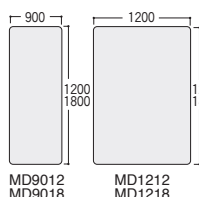

マルチボード

マルチボードは工具不要。固定ネジひとつで連結でき、移設・レイアウト変更も自由自在。角度フリーなボールジョイント式で、変化にとんだ展示コーナーが作り出せます。

品名	寸法W×H	商品コード	品番	価格	備考
パネル	900×1200	59-0032-□	MD9012□-□	¥45,400	タテ専用/クロスタイプマジックポイント
	1200×1200	59-0033-□	MD1212□-□	¥51,000	クロスタイプマジックポイント
	900×1800	59-0034-□	MD9018□-□	¥52,300	タテ専用/クロスタイプマジックポイント
	1200×1800	59-0035-□	MD1218□-□	¥57,900	タテ・ヨコ兼用/クロスタイプマジックポイント
有孔ボード パネル	900×1200	59-0036-0	MDY9012	¥42,200	タテ専用
	1200×1200	59-0037-0	MDY1212	¥48,600	
	900×1800	59-0038-0	MDY9018	¥52,900	タテ専用
ボール	490×1900	59-0114-0	MDPTS	¥25,800	安定脚付
	φ31.8×1900	59-0115-0	MDPLS	¥19,500	アジャスター付
	500×1900	59-0116-0	MDWTS	¥34,400	ワイド安定脚付
丸ベース	φ350	59-0117-0	MDRBS	¥14,400	
フック	W50×D42×H75	59-0050-0	MDFK	¥1,500	1個入り

●ボール脚部

●ジョイント

連結には工具が必要ありません。固定ネジひとつで連結ができます。

マルチボードの特長

●ビニールレザーパネル

ビニールレザータイプは弾力性に富み、ピンなどの跡が目立ちません。

●クロスパネル

クロスタイプパネルに付属の《マジックポイント(面ファスナー)20個付属》を使用することにより、ピン・テープの跡を残さず展示・掲示が可能です。

●パネル

●ポール

■パネル張地

●クロス

●ビニールレザー

■仕様

パネル/合板クロス張り、合板ビニールレザー張り、塩ビ枠
ポール・ベース/スチール、シルバーメラミン焼付塗装

59-0113-0 有孔パネルフック
¥2,800
●10個入り

三ツ折衝立

ショールームを区切つての商談コーナーに、オフィスの一角をミーティングルームに、保育園・幼稚園などの作品展示にと、幅広くご利用いただけます。収納は三つに折り畳むことにより場所をとらず便利です。

■有孔ボード

■掲示板

■仕様

パネル/有孔ボード、掲示板
フレーム/シルバーアルミ
●キャスター付

商品名	板面W×H	外形W×D×H	商品コード	品番	価格
両面有孔ボード	1800×1718	1800×610×1800	61-0435-0	TVRR606FW	¥211,100
	2700×1718	2700×610×1800	61-0436-0	TVRR609FW	¥273,800
両面掲示板	1800×1718	1800×610×1800	61-0437-0	TVKK606F-I	¥228,200
	2700×1718	2700×610×1800	61-0438-0	TVKK609F-I	¥293,600