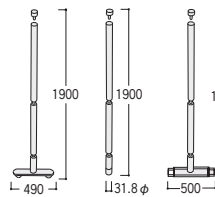

マルチボード

マルチボードは工具不要。固定ネジひとつで連結でき、移設・レイアウト変更も自由自在。角度フリーなボールジョイント式で、変化にとんだ展示コーナーが作り出せます。

品名	寸法W×H	商品コード	品番	価格	備考
パネル	900×1200	59-0032-□	MD9012□-□	¥45,400	タテ専用/クロスタイプマジックポイント
	1200×1200	59-0033-□	MD1212□-□	¥51,000	クロスタイプマジックポイント
	900×1800	59-0034-□	MD9018□-□	¥52,300	タテ専用/クロスタイプマジックポイント
	1200×1800	59-0035-□	MD1218□-□	¥57,900	タテ・ヨコ兼用/クロスタイプマジックポイント
有孔ボード パネル	900×1200	59-0036-0	MDY9012	¥42,200	タテ専用
	1200×1200	59-0037-0	MDY1212	¥48,600	
	900×1800	59-0038-0	MDY9018	¥52,900	タテ専用
ボール	490×1900	59-0114-0	MDPTS	¥25,800	安定脚付
	φ31.8×1900	59-0115-0	MDPLS	¥19,500	アジャスター付
	500×1900	59-0116-0	MDWTS	¥34,400	ワイド安定脚付
丸ベース	φ350	59-0117-0	MDRBS	¥14,400	
フック	W50×D42×H75	59-0050-0	MDFK	¥1,500	1個入り

●ボール脚部

●ジョイント

連結には工具が必要ありません。固定ネジひとつで連結ができます。

マルチボードの特長

●ビニールレザーパネル

ビニールレザータイプは弾力性に富み、ピンなどの跡が目立ちません。

●クロスパネル

クロスタイプパネルに付属の《マジックポイント(面ファスナー)20個付属》を使用することにより、ピン・テープの跡を残さず展示・掲示が可能です。

●パネル

●ポール

■パネル張地

●クロス

●ビニールレザー

■仕様

パネル/合板クロス張り、合板ビニールレザー張り、塩ビ枠
ポール・ベース/スチール、シルバーメラミン焼付塗装

59-0113-0 有孔パネルフック
¥2,800
●10個入り

三ツ折衝立

ショールームを区切つての商談コーナーに、オフィスの一角をミーティングルームに、保育園・幼稚園などの作品展示にと、幅広くご利用いただけます。収納は三つに折り畳むことにより場所をとらず便利です。

■有孔ボード

■掲示板

■仕様

パネル/有孔ボード、掲示板
フレーム/シルバーアルミ
●キャスター付

商品名	板面W×H	外形W×D×H	商品コード	品番	価格
両面有孔ボード	1800×1718	1800×610×1800	61-0435-0	TVRR606FW	¥211,100
	2700×1718	2700×610×1800	61-0436-0	TVRR609FW	¥273,800
両面掲示板	1800×1718	1800×610×1800	61-0437-0	TVKK606F-I	¥228,200
	2700×1718	2700×610×1800	61-0438-0	TVKK609F-I	¥293,600