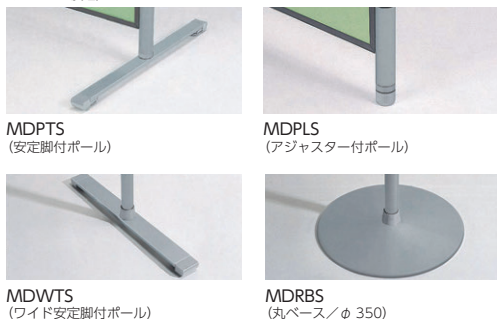

## マルチボード

ピンナップ可/マグネット不可

マルチボードは工具不要。固定ネジひとつで連結でき、移設・レイアウト変更も自由自在。角度フリーなボールジョイント式で、変化にとんだ展示コーナーが作り出せます。

MDY9018×1  
MDPTS×2MD9018F×1  
MDPTS×2

品名	寸法W×H	商品コード	品番	価格	備考
パネル	900×1200	59-0032-□	MD9012□-□	¥45,400	タテ専用/クロスタイプマジックポイント
	1200×1200	59-0033-□	MD1212□-□	¥51,000	クロスタイプマジックポイント
	900×1800	59-0034-□	MD9018□-□	¥52,300	タテ専用/クロスタイプマジックポイント
	1200×1800	59-0035-□	MD1218□-□	¥57,900	タテ・ヨコ兼用/クロスタイプマジックポイント
有孔ボード パネル	900×1200	59-0036-0	MDY9012	¥42,200	タテ専用
	1200×1200	59-0037-0	MDY1212	¥48,600	
	900×1800	59-0038-0	MDY9018	¥52,900	タテ専用
ボール	490×1900	59-0114-0	MDPTS	¥25,800	安定脚付
	φ31.8×1900	59-0115-0	MDPLS	¥19,500	アジャスター付
	500×1900	59-0116-0	MDWTS	¥34,400	ワイド安定脚付
丸ベース	φ350	59-0117-0	MDRBS	¥14,400	
フック	W50×D42×H75	59-0050-0	MDFK	¥1,500	1個入り

## ●ボール脚部

## ●クロスパネル

クロスタイプパネルに付属の《マジックポイント(面ファスナー)20個付属》を使用することにより、ピン・テープの跡を残さず展示・掲示が可能です。